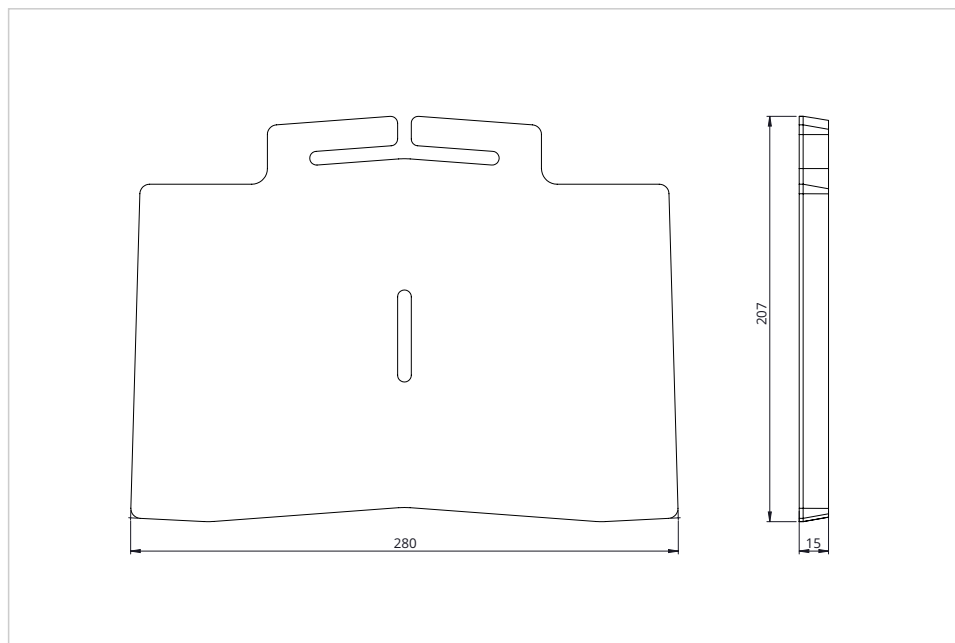

- Kleine en grote versie verkrijgbaar
- Massief beukenhouten oppervlak afgewerkt met transparante vernis
- In hoogte verstelbaar, beweegt met het scherm mee
- Speciaal uitgesneden om kabels door te voeren en vast te houden
- Kabelbeheer
- VESA 100 montageoppervlak aan de onderkant

moTion accessoireplank

klein natural beech

- De kleine accessoireplank biedt ruimte voor kleinere accessoires zoals camera's voor videoconferencing en kleine computerhardware
- Voorzien van een sleuf om camera's voor videoconferencing te bevestigen
- Op het VESA 100 montageoppervlak aan de onderkant kan bijvoorbeeld uw AirServer Connect hardware in een optimale positie worden geplaatst
- Dankzij de schuifbeugels passen schermen van 55" tot 98" perfect
- De kabelgoten zorgen voor een nette opstelling en bieden makkelijke toegang tot kabels om bijvoorbeeld een laptop aan te sluiten
- Twee verborgen kabelgoten naar het kabelcompartiment van het onderstel maken het heel eenvoudig om kabels om te leiden en uit het zicht te houden

Art.No. **7-811911**

GTIN **8713797104548**

Specificaties

Productmateriaal	Hout
Kleur	Beige
Artikel afmetingen	280 x - x - mm
Certificering	PEFC 100%

Logistiek

GTIN	8713797104548
Artikel nummer	7-811911
Aantal	1 stuks
Verpakking afmetingen	225 x 105 x 895 mm
Gewicht (bruto/netto)	3.25 kg / 2.70 kg