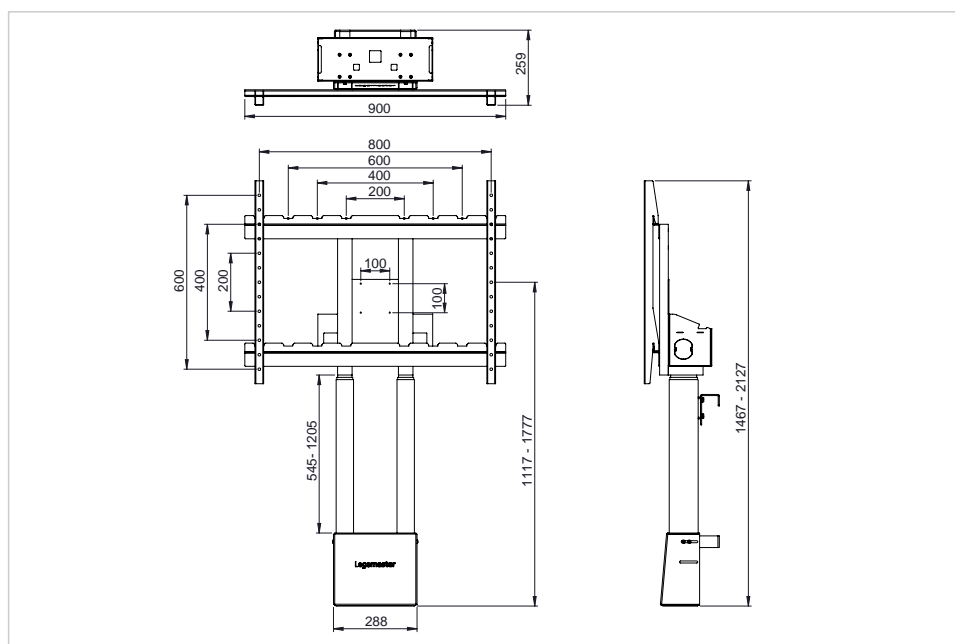

moTion kolomsysteem

CS-12S

- Ontworpen voor ergonomisch gebruik van de Legamaster touchscreens
- Het onderstel is grotendeels voormonteerd en is zeer eenvoudig te monteren (<10 minuten), terwijl het toch gemakkelijk te vervoeren blijft
- Het ingebouwde anti-botsingssysteem beschermt personen en voorwerpen in het bereik van het bewegende scherm
- Hoogwaardige LINAK® schuifkolommen zorgen dat de hoogte van het scherm snel en moeiteloos kan worden aangepast
- Het kabelcompartiment verbergt lelijke kabels en stekkerdozen, zodat het geheel er netjes uitziet
- Modern ontwerp dat perfect aansluit op elke kantoorruimte en klaslokaal
- Er zijn optionele accessoireplanken zoals voor camera's ten behoeve van videoconferencing en laptops verkrijgbaar. Deze komen met een VESA 100 bevestiging aan de onderkant voor kleine pc's of draadloze hardware om schermen te delen
- De optionele extra brede muurbeugel maakt flexibele plaatsing en veilige bevestiging aan bijvoorbeeld gipswanden mogelijk
- Wand montage

Aanbevolen accessoires

- moTion brede muurbeugel WWB-700 (Art.No. 7-811931)

Art.No. **7-811211**

GTIN **8713797100601**

Specificaties

In hoogte verstelbaar	Ja
Totale hoogte (min / max)	1467 / 2127 mm
Totale afmetingen	900 x - x 259 mm
Montage-interface	VESA 200x200 up to VESA 800x600
Accessoires montage-interface	VESA 100x100
Power / Sleep / Standby	200 / - / 0.1 W
Bereik hoogteverstelling	660 mm
Min. schermhoogte (centrale VESA-montage)	1117 mm
Max. schermhoogte (centrale VESA-montage)	1777 mm
Maximale belasting in hoogte verstelbaar systeem	140.00 kg
Max. schermgewicht	126.00 kg
Max. schermafmeting	98"
Kabelcompartiment	Ja
Anti-botsingssysteem	Ja

Logistiek

GTIN	8713797100601
Artikel nummer	7-811211
Aantal	1 stuks
Verpakking afmetingen	920 x 220 x 1160 mm
Gewicht (bruto/netto)	31.11 kg / 27.50 kg