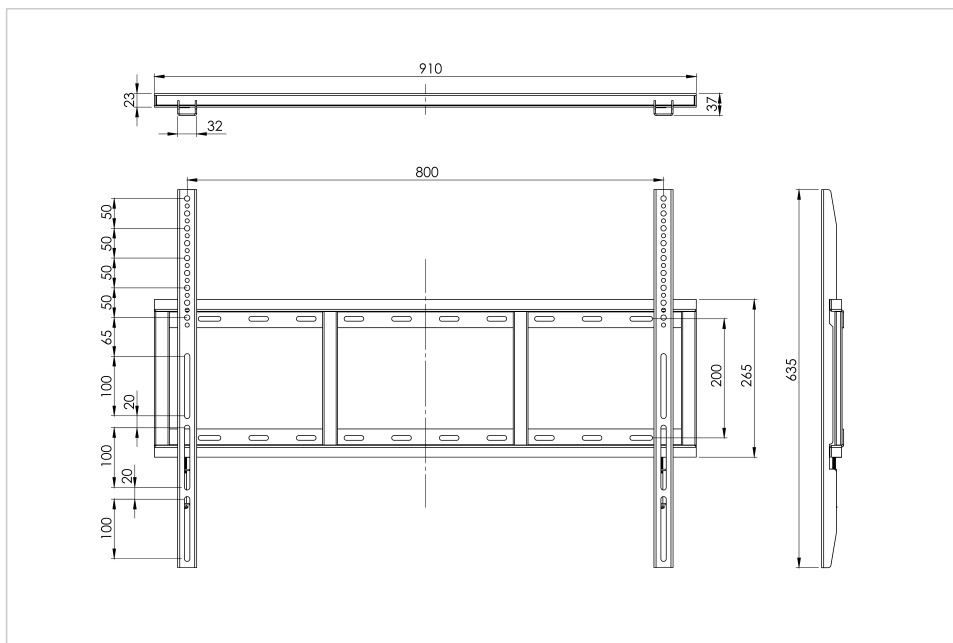

- Ultra low-profile montage oplossing
- Eenvoudige installatie
- VESA 200x200 tot 800x600 scherminterface
- Staal met zwarte poedercoating
- Veiligheidsschroef

muurbevestiging

VESA 200x200-800x600

- Zeer laag montageprofiel van 35mm vanaf de muur
- Vergrendel het scherm op zijn plaats met de veiligheidsschroeven voor maximale veiligheid

Art.No. **7-818111**

GTIN **8713797106290**

Specificaties

Artikel afmetingen	911 x 635 x 40 mm
Totale afmetingen	911 x 635 x 40 mm
Montage-interface	VESA 200x200 up to 800x600 display interface
Inhoud van pakket	Montagemateriaal, Montage-instructies
Max. schermgewicht	120.00 kg
Kabelcompartiment	Nee

Logistiek

GTIN	8713797106290
Artikel nummer	7-818111
Aantal	1 stuks
Verpakking afmetingen	270 x 50 x 1010 mm
Gewicht (bruto/netto)	6.50 kg / 6.00 kg