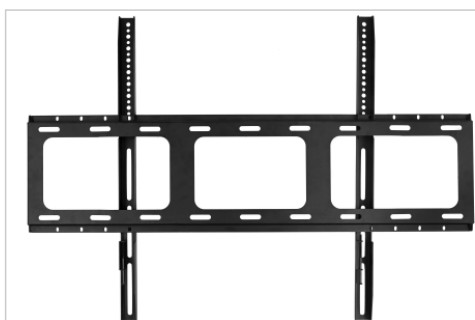

- Ultra low-profile montage oplossing
- Eenvoudige installatie
- VESA 200x200 tot 800x600 scherminterface
- Staal met zwarte poedercoating
- Veiligheidsschroef

muurbevestiging

VESA 200x200-800x600

- Zeer laag montageprofiel van 35mm vanaf de muur
- Vergrendel het scherm op zijn plaats met de veiligheidsschroeven voor maximale veiligheid

Art.No. **7-818111**

GTIN **8713797106290**

Specificaties

Artikel afmetingen	911 x 635 x 40 mm
Totale afmetingen	911 x 635 x 40 mm
Montage-interface	VESA 200x200 up to 800x600 display interface
Inhoud van pakket	Montagemateriaal, Montage-instructies
Max. schermgewicht	120.00 kg
Kabelcompartiment	Nee

Logistiek

GTIN	8713797106290
Artikel nummer	7-818111
Aantal	1 stuks
Verpakking afmetingen	270 x 50 x 1010 mm
Gewicht (bruto/netto)	6.50 kg / 6.00 kg